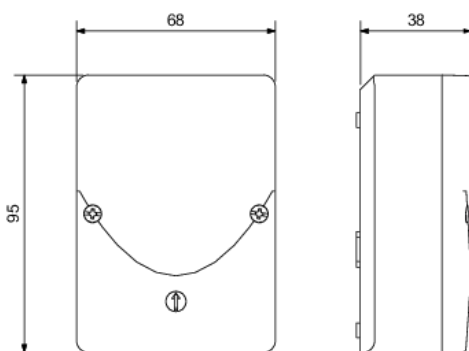

## Données techniques

Tension d'alimentation	230 Vac
Sortie du détecteur	230 V (ON/OFF)
Calibre maximum du disjoncteur miniature	16 A (limité par les règles nationales en matière d'installation)
Température ambiante minimum	-50 °C
Température ambiante maximum	+50 °C
Montage	montage en saillie
Couleur de finition	blanc
Dimensions (HxLxP)	95 mm x 68 mm x 38 mm
Degré de protection	IP54

## Dimensions