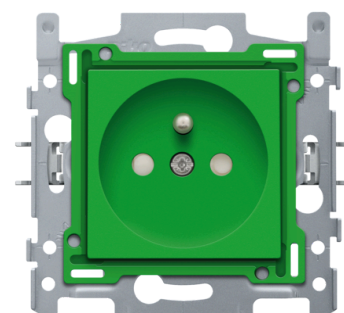

197-66605

CE

4 ans de garantie

Prise de courant avec broche de terre et obturateurs de protection. Cette prise possède une profondeur d'encastrement de 28,5 mm et est munie de bornes automatiques et d'une fixation par griffes. Set de finition compris. Une plaque de recouvrement d'une couleur au choix doit être commandée séparément. Couleur de finition: green.

- le fil reste solidement en place, grâce à la borne automatique de grande qualité et à longue

durée de vie, testée selon la norme

- le déverrouillage des conducteurs est situé à l'avant dans tous les mécanismes, le câblage

ne peut donc pas appuyer sur le déverrouillage lorsqu'il est repoussé dans la boîte

d'encastrement et les fils ne peuvent donc pas se détacher

Installation plus rapide et plus facile

- toutes les bornes automatiques sont situées dans la partie supérieure du socle :
  - de sorte que tous les fils peuvent être coupés et dénudés à la même longueur
  - de sorte qu'il subsiste un dégagement plus grand sous le mécanisme pour plier facilement

les fils et placer le mécanisme dans la boîte d'encastrement, sans que le câblage ne

repousse le mécanisme vers le haut

Qualité Niko

- longue durée de vie, car la borne automatique reste dans les limites de la norme en cas

d'échauffement et de chute de tension.