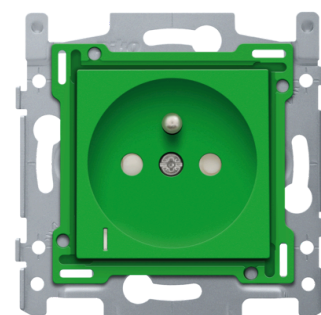

197-66622

CE

4 ans de garantie

Prise de courant avec indication de tension, broche de terre et obturateurs de protection. Cette prise possède une profondeur d'encastrement de 28,5 mm et est munie de bornes automatiques et d'une fixation par griffes. Set de finition compris. Une plaque de recouvrement d'une couleur au choix doit être commandée séparément. Couleur de finition: green.

- le fil reste solidement en place, grâce à la borne automatique de grande qualité et à longue

durée de vie, testée selon la norme

- le déverrouillage des conducteurs est situé à l'avant dans tous les mécanismes, le câblage

ne peut donc pas appuyer sur le déverrouillage lorsqu'il est repoussé dans la boîte

d'encastrement et les fils ne peuvent donc pas se détacher

Installation plus rapide et plus facile

- toutes les bornes automatiques sont situées dans la partie supérieure du socle :
  - de sorte que tous les fils peuvent être coupés et dénudés à la même longueur
  - de sorte qu'il subsiste un dégagement plus grand sous le mécanisme pour plier facilement

les fils et placer le mécanisme dans la boîte d'encastrement, sans que le câblage ne

repousse le mécanisme vers le haut

Qualité Niko

- longue durée de vie, car la borne automatique reste dans les limites de la norme en cas

d'échauffement et de chute de tension.