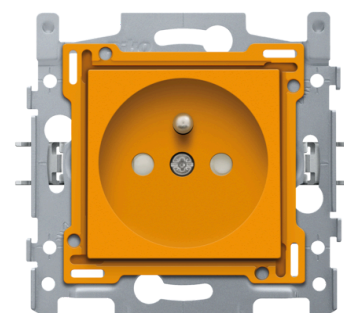

198-66605

4 ans de garantie

Prise de courant avec broche de terre et obturateurs de protection. Cette prise possède une profondeur d'encastrement de 28,5 mm et est munie de bornes automatiques et d'une fixation par griffes. Set de finition compris. Une plaque de recouvrement d'une couleur au choix doit être commandée séparément. Couleur de finition: orange.

- le fil reste solidement en place, grâce à la borne automatique de grande qualité et à longue

durée de vie, testée selon la norme

- le déverrouillage des conducteurs est situé à l'avant dans tous les mécanismes, le câblage

ne peut donc pas appuyer sur le déverrouillage lorsqu'il est repoussé dans la boîte

d'encastrement et les fils ne peuvent donc pas se détacher

Installation plus rapide et plus facile

- toutes les bornes automatiques sont situées dans la partie supérieure du socle :
  - de sorte que tous les fils peuvent être coupés et dénudés à la même longueur
  - de sorte qu'il subsiste un dégagement plus grand sous le mécanisme pour plier facilement

les fils et placer le mécanisme dans la boîte d'encastrement, sans que le câblage ne

repousse le mécanisme vers le haut

Qualité Niko

- longue durée de vie, car la borne automatique reste dans les limites de la norme en cas

d'échauffement et de chute de tension.