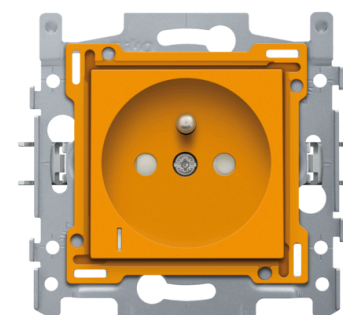

198-66622

CE

4 ans de garantie

Prise de courant avec indication de tension, broche de terre et obturateurs de protection. Cette prise possède une profondeur d'encastrement de 28,5 mm et est munie de bornes automatiques et d'une fixation par griffes. Set de finition compris. Une plaque de recouvrement d'une couleur au choix doit être commandée séparément. Couleur de finition: orange.

- le fil reste solidement en place, grâce à la borne automatique de grande qualité et à longue

durée de vie, testée selon la norme

- le déverrouillage des conducteurs est situé à l'avant dans tous les mécanismes, le câblage

ne peut donc pas appuyer sur le déverrouillage lorsqu'il est repoussé dans la boîte

d'encastrement et les fils ne peuvent donc pas se détacher

Installation plus rapide et plus facile

- toutes les bornes automatiques sont situées dans la partie supérieure du socle :
  - de sorte que tous les fils peuvent être coupés et dénudés à la même longueur
  - de sorte qu'il subsiste un dégagement plus grand sous le mécanisme pour plier facilement

les fils et placer le mécanisme dans la boîte d'encastrement, sans que le câblage ne

repousse le mécanisme vers le haut

Qualité Niko

- longue durée de vie, car la borne automatique reste dans les limites de la norme en cas

d'échauffement et de chute de tension.