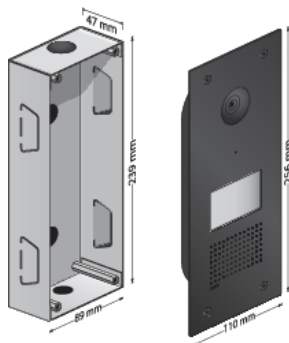

## Données techniques

Poste extérieur vidéo pour Niko Home Control, avec 1 bouton-poussoir tactile éclairé.

- Compatible avec une alimentation PoE+ de Niko (550-00502) ou une source de courant PoE+ (Mode A – broches 1, 2+; 3, 6-)
- Tonalité de confirmation après avoir poussé sur le bouton-poussoir de sonnerie

- Matériau boutons-poussoirs : métal avec contacts dorés, ne nécessitant pas d'entretien
- Eclairage économe en énergie du porte-étiquette, d'une longue durée de vie
- Porte-étiquette en plexiglas de 5 mm d'épaisseur, incassable et résistant au vandalisme
- Mise en service méthode 1: logiciel de programmation Niko Home Control
- Montage: montage encastré
- Dimensions plaque frontale: 256 x 110 x 3 mm (HxWxD)
- Dimensions boîte d'encastrement: 239 x 89 x 47 mm (HxWxD)
- Microphone: true
- Caméra: true
- Caméra: 120°
- Caméra:
  - caméra couleur HD 8 MP
  - sensibilité à la lumière de la caméra : 1 lux
- Nombre de câbles: câblage IP
- Matériau boîtier: aluminium
- Épaisseur du matériau: 3
- Couleur de finition: black
- Degré de protection: IP53
- Marquage: CE

## Dimensions