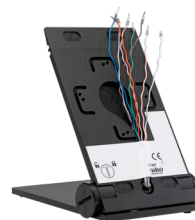

Contrôle d'Accès de Niko – support de table pour un poste intérieur vidéo blanc

10-567

4 ans de
garantie

Ce support de table convient pour le poste intérieur vidéo 10-570. Le support de table est muni d'un câble réseau de 3 m permettant une connexion aisée avec une prise RJ45 Niko.

Données techniques

Contrôle d'Accès de Niko – support de table pour un poste intérieur vidéo blanc

Le support de table est en aluminium anodisé noir. Réglable selon un angle maximal de 60° par rapport au plateau de la table. Le poste intérieur vidéo peut être fixé au moyen de quatre vis. Un câble réseau de 3 m (gris) est fourni. Dimensions: 140 x 93 x 140 mm (HxLxP).

- Marquage: CE

CE