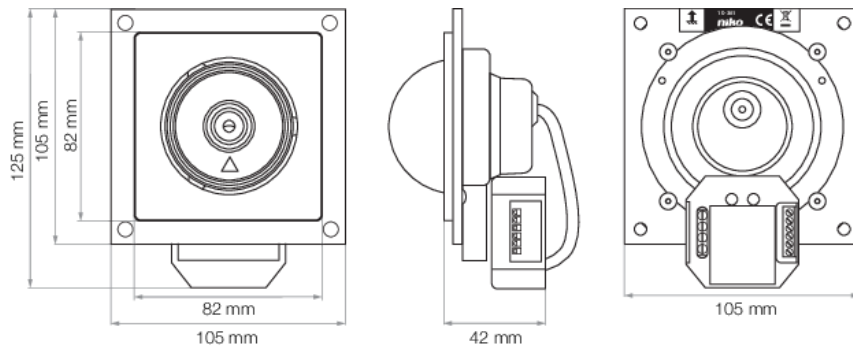

# Module caméra dôme pour poste extérieur modulaire

**10-361**

4 ans de  
garantie

Le module caméra dôme offre une qualité d'image couleur exceptionnelle. Le capteur d'images possède une haute résolution et une haute sensibilité à la lumière, tant de jour et de nuit qu'en cas de fort contraste et en contre-jour. La caméra est dotée d'un angle de champ de 90° et peut être redirigée horizontalement et verticalement. Le module est réalisé en aluminium anodisé noir et doté d'un dôme en verre acrylique.

Le module caméra dôme est fourni avec un émetteur vidéo à deux fils intégré (10-498).

## Données techniques

Module caméra dôme pour poste extérieur modulaire.

- Dimensions : 125 x 105 x 42 mm (HxLxP)
- Couleur de finition : aluminium anodisé noir et verre acrylique
- Température ambiante : -10 à +50 °C
- Degré de protection : IP44
- Résistant au vandalisme : oui
- Courant d'entrée en repos : I(a) = 0 mA, I(P) = 60 mA
- Courant d'entrée maximum : I(Pmax) = 60 mA
- Technique de fil : 6 fils
- Marquage : CE
- Caméra avec BLC, AGC et AWB
- Capteur d'images : 0,8 cm (1/3") DPS
- Résolution : 700 lignes TV horizontales
- Ouverture : F1,2
- Focale : 3,6 mm
- Sensibilité à la lumière : 0,002 lux
- Angle de champ : 90° diagonal (orientable à 60° horizontalement/verticalement)
- Configurable avec le logiciel de configuration Niko pour le contrôle d'accès
- Marquage: CE

## Dimensions