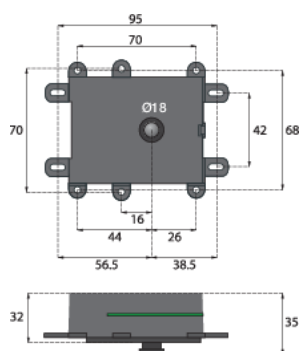

Données techniques

Niko Contrôle d'accès - module caméra à encastrer avec caméra couleur pour intégration dans des panneaux existants.

peut être intégré derrière les capots protecteurs frontaux fournis par le propriétaire

- Marquage: CE

Dimensions

Schéma de câblage