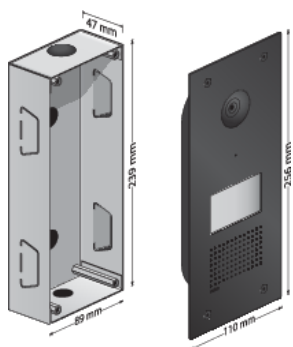

Poste extérieur vidéo pour Niko Home Control, avec 2 bouton-poussoirs tactiles éclairés

550-22012

4 ans de garantie

Une plaque frontale noire en aluminium anodisé (3 mm d'épaisseur) sert de finition à ce poste externe vidéo ultra-plat pour montage encastré. L'appareil est équipé d'une caméra couleur HD 120° et d'une plaque nominative en Plexiglas qui peut être gravée. Le bouton-poussoir tactile ne nécessite aucun entretien et résiste à l'usure du temps. Le poste vidéo externe est livré avec une boîte d'encastrement. Ce poste extérieur possède 2 bouton-poussoirs tactiles éclairés. Ce concept d'éclairage unique offre une illumination raffinée et homogène de la plaque nominative gravée, ce qui en garantit une bonne visibilité dans l'obscurité. Combiné à l'écran tactile en tant que poste externe vidéo, le contrôle d'accès peut être intégré à une installation Niko Home Control. Il est possible d'utiliser un smartphone ou une tablette comme poste interne vidéo supplémentaire si l'installation a été enregistrée et si le poste externe vidéo et l'appareil mobile ont tous deux une connexion Internet active.

Dimensions

Schéma de câblage