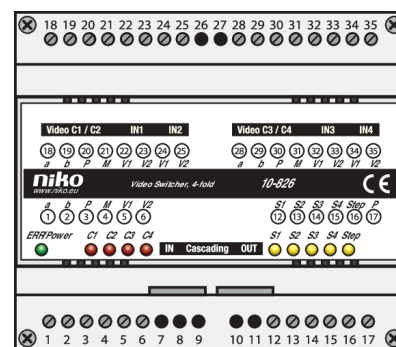

Niko Contrôle d'accès - sélecteur modulaire pour envoyer le signal vidéo provenant de 4 postes extérieurs ou caméras externes vers 1 sortie

10-826

4 ans de garantie

Ce répartiteur vidéo pour montage sur rail DIN envoie le signal vidéo de maximum 4 postes extérieurs ou caméras externes vers 1 sortie. Si l'installation compte plus de 4 postes extérieurs, vous pouvez utiliser plusieurs répartiteurs vidéo (max. 16).

Données techniques

Niko Contrôle d'accès - sélecteur modulaire pour envoyer le signal vidéo provenant de 4 postes extérieurs ou caméras externes vers 1 sortie.

pour le choix correct parmi 1 des 4 caméras max.

- Dimensions (HxLxP): 91.8 mm x 104.2 mm x 70 mm
- Marquage: CE

Schéma de câblage