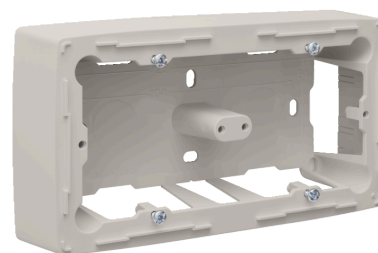

Boîte double en saillie pour tous les appareils de la série Original, Light Grey

102-77500

4 ans de
garantie

Les boîtes en saillie sont utilisées pour le montage en saillie de tous les appareils à encastrer de la série Niko Original. Cette boîte en saillie double vous permet de monter deux fonctions verticalement ou horizontalement directement sur une paroi. Couleur: Light grey.

Données techniques

Boîte double en saillie pour tous les appareils de la série Original, Light Grey.

Boîte en saillie pour deux appareils. Le boîtier est monté directement sur le mur. Des embouts de 5/8" ou 3/4" peuvent également être montés. Les appareils (interrupteurs, boutons-poussoirs, voyants, minuteries N.O.) sont vissés sur le boîtier. Les vis sont incluses. La boîte est fabriquée en pc+asa inaltérable. La matière première est colorée dans la masse, light grey. Dimensions : 158 x 87 x 37 mm. Marquage CE.

- Nombre de mécanismes: Double plaque de recouvrement pour deux interrupteurs.
- Couleur de finition: light grey
- Traitement de surface: coloré dans la masse
- Degré de protection: voir le degré de protection de la fonction montée
- Marquage: CE