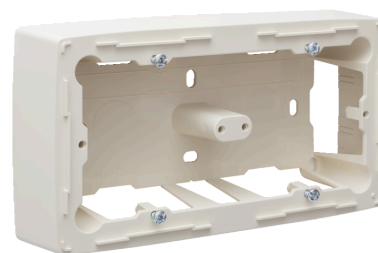

Boîte double en saillie pour tous les appareils de la série Original, Cream

100-77500

4 ans de
garantie

Les boîtes en saillie sont utilisées pour le montage en saillie de tous les appareils à encastrer de la série Niko Original. Cette boîte en saillie double vous permet de monter deux fonctions verticalement ou horizontalement sur une paroi. Couleur: Cream.

Données techniques

Boîte double en saillie pour tous les appareils de la série Original, Cream.

Boîte en saillie pour deux appareils. Le boîtier est monté directement sur le mur. Des embouts de 5/8" ou 3/4" peuvent également être montés. Les appareils (interrupteurs, boutons-poussoirs, voyants, minuteries N.O.) sont vissés sur le boîtier. Les vis sont incluses. La boîte est fabriquée en pc+asa inaltérable. La matière première est colorée dans la masse, cream. Dimensions : 158 x 87 x 37 mm. Marquage CE.

- Nombre de mécanismes: Double plaque de recouvrement pour deux interrupteurs.
- Couleur de finition: cream
- Traitement de surface: coloré dans la masse
- Degré de protection: voir le degré de protection de la fonction montée
- Marquage: CE