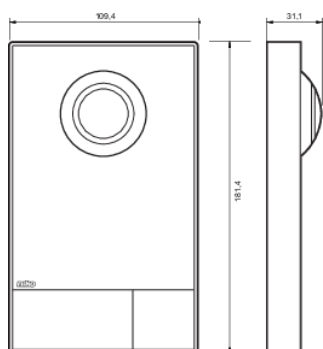

Poste extérieur vidéo compact à 2 fils

510-31001

4 ans de
garantie

Ce poste extérieur vidéo compact comporte une caméra couleur HD, un microphone et un haut-parleur. La caméra avec LED à infrarouge garantit une meilleure visibilité de nuit (image noir et blanc très nette). Vous pouvez personnaliser le poste extérieur à l'aide d'un porte-étiquette (disponible en plexiglas pouvant être gravé). Les gâches de porte peuvent être reliées au module de contrôle d'accès (recommandé) au directement poste extérieur vidéo.

Données techniques

Poste extérieur vidéo compact à 2 fils.

- Résolution de la caméra : 2 MP
- Portée IR : 3 m
- Nombre maximal de gâches de porte : 2
- Alimentation de la gâche de porte : 12 Vac – 1 A
- Relais de la gâche de porte : 24 V – 1 A
- Montage: montage en saillie
- Microphone: le volume et la sensibilité du micro peuvent être réglés manuellement
- Nombre de câbles: 2 fils
- Couleur de finition: black
- Température ambiante minimum: 20 °C
- Température ambiante maximum: 50 °C
- Degré de protection: IP54
- Marquage: CE

Dimensions

Schéma de câblage