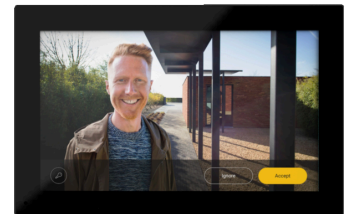

Poste intérieur vidéo à 2 fils

510-50000

4 ans de
garantie

Cet écran tactile vous permet de communiquer avec quiconque vous appelle via le microphone et le haut-parleur intégrés. Découvrez qui est devant la porte et ouvrez la porte. À l'aide de la fonction 'Regarder à l'extérieur' vous savez à tout moment ce qui se passe devant votre porte d'entrée. Vous n'avez pas entendu la sonnette ? Un témoin lumineux vous avertit des visites manquées. Visionnez de courts enregistrements vidéo dans l'historique des appels pour découvrir qui a sonné en votre absence.

Données techniques

Poste intérieur vidéo à 2 fils.

- Câblage : 2 fils
- Résolution de l'écran : 1024 x 600
- Diagonale d'écran : 7"
- Température ambiante maximum: 40 °C
- Degré de protection: IP20
- Couleur de finition: black
- Dimensions (HxLxP): 115.2 mm x 179 mm x 25.5 mm