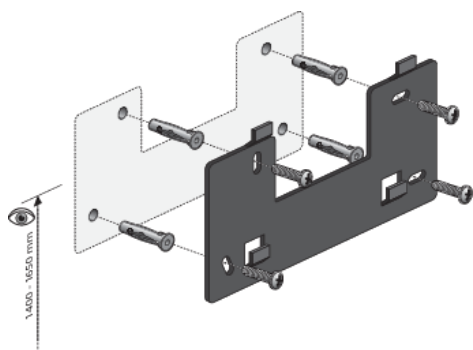

Vous installez et configurez le poste intérieur vidéo en un tournemain.

Le poste intérieur vidéo ne fonctionne qu'en combinaison avec le module de contrôle d'accès (510-214X0) et un ou maximum deux poste(s) extérieur(s) vidéo à 1 ou 2 fils (510-31001).

Données techniques

Poste intérieur vidéo à 2 fils.

- Câblage : 2 fils
- Résolution de l'écran : 1024 x 600
- Diagonale d'écran : 7"
- Température ambiante maximum: 40 °C
- Degré de protection: IP20
- Couleur de finition: black
- Dimensions (HxLxP): 115.2 mm x 179 mm x 25.5 mm

Dimensions

Schéma de câblage