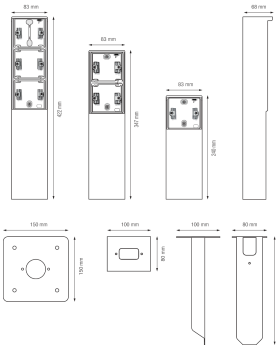

# Borne de jardin étanche aux projections d'eau avec platine, pour deux fonctions Niko Hydro, couleur gris

700-36920

CE

4 ans de  
garantie

La borne de jardin peut accueillir deux fonctions Niko Hydro de votre choix. Elle a un degré de protection IP55 et est équipée d'une platine pour l'installation sur une surface solide. Grâce à son design fonctionnel et élégant, la borne de jardin s'adapte parfaitement aux espaces extérieurs, comme les terrasses et les cuisines extérieures. De plus, l'ensemble est étanche aux projections d'eau, ce qui le rend extrêmement bien adapté à une utilisation dans les zones humides et les environnements riches en ammoniac. Veuillez noter que le cadre d'adaptation XXX-85000 doit être utilisé pour intégrer des fonctions de 45 x 45 mm, telles que des modules de données, des prises téléphoniques, des connexions audio et des prises TV/FM, dans la borne de jardin.

## Données techniques

Borne de jardin étanche aux projections d'eau avec platine, pour deux fonctions Niko Hydro, couleur gris.

Produit artisanal : de petites différences de forme peuvent se produire

- Fonction:
  - prise de courant
  - bus de contact avec une grande surface de contact qui ne reposent pas sur le socle pour être connectés
- Nombre de mécanismes: 2
- Matériau boîtier: acier inoxydable
- Couleur de finition: gris
- Couleur RAL (par approximation): 7035
- Couleur NCS (par approximation): NCS S 1502-B
- Traitement de surface: coloré dans la masse
- Entrée: une entrée M20 double avec presse-étoupe
- Température ambiante minimum: 25 °C
- Température ambiante maximum: 55 °C
- Degré de protection: IP55 pour la combinaison fonction et boîte de montage étanche aux projections d'eau
- Résistance aux chocs: la combinaison d'un mécanisme Hydro et d'une boîte en saillie ou encastrée présente une résistance aux chocs de IK07 avec une température minimale de -25 °C et une température maximale de 55 °C

- Dimensions (HxLxP): 347 mm x 83 mm x 68 mm
- Marquage: CE

## Dimensions