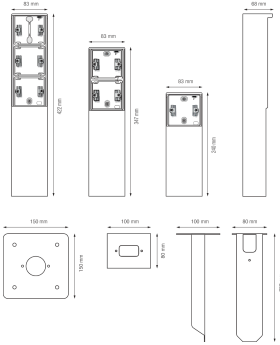

Borne de jardin étanche aux projections d'eau avec platine, pour trois fonctions Niko Hydro, couleur gris

700-36930

4 ans de garantie

La borne de jardin peut accueillir trois fonctions Niko Hydro de votre choix. Elle a un degré de protection IP55 et est équipée d'une platine pour l'installation sur une surface solide. Grâce à son design fonctionnel et élégant, la borne de jardin s'adapte parfaitement aux espaces extérieurs, comme les terrasses et les cuisines extérieures. De plus, l'ensemble est étanche aux projections d'eau, ce qui le rend extrêmement bien adapté à une utilisation dans les zones humides et les environnements riches en ammoniac. Veuillez noter que le cadre d'adaptation XXX-85000 doit être utilisé pour intégrer des fonctions de 45 x 45 mm, telles que des modules de données, des prises téléphoniques, des connexions audio et des prises TV/FM, dans la borne de jardin.

Données techniques

Borne de jardin étanche aux projections d'eau avec platine, pour trois fonctions Niko Hydro, couleur gris.

Produit artisanal : de petites différences de forme peuvent se produire

- Fonction:
 - prise de courant
 - bus de contact avec une grande surface de contact qui ne reposent pas sur le socle pour être connectés
- Nombre de mécanismes: 3
- Matériau boîtier: acier inoxydable
- Couleur de finition: gris
- Couleur RAL (par approximation): 7035
- Couleur NCS (par approximation): NCS S 1502-B
- Traitement de surface: coloré dans la masse
- Température ambiante minimum: 25 °C
- Température ambiante maximum: 55 °C
- Degré de protection: IP55 pour la combinaison fonction et boîte de montage étanche aux projections d'eau
- Résistance aux chocs: la combinaison d'un mécanisme Hydro et d'une boîte en saillie ou encastrée présente une résistance aux chocs de IK07 avec une température minimale de -25 °C et une température maximale de 55 °C
- Dimensions (HxLxP): 422 mm x 83 mm x 68 mm

- Marquage: CE

Dimensions

Schéma de câblage