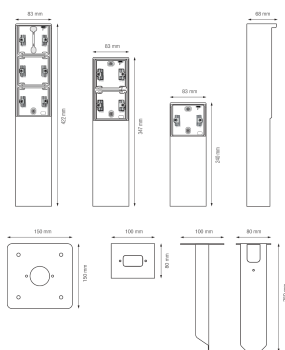

Borne de jardin étanche aux projections d'eau avec platine, pour trois fonctions Niko Hydro, couleur noir

761-36930

4 ans de garantie

La borne de jardin peut accueillir trois fonctions Niko Hydro de votre choix. Elle a un degré de protection IP55 et est équipée d'une platine pour l'installation sur une surface solide. Grâce à son design fonctionnel et élégant, la borne de jardin s'adapte parfaitement aux espaces extérieurs, comme les terrasses et les cuisines extérieures. De plus, l'ensemble est étanche aux projections d'eau, ce qui le rend extrêmement bien adapté à une utilisation dans les zones humides et les environnements riches en ammoniac. Veuillez noter que le cadre d'adaptation XXX-85000 doit être utilisé pour intégrer des fonctions de 45 x 45 mm, telles que des modules de données, des prises téléphoniques, des connexions audio et des prises TV/FM, dans la borne de jardin.

### Données techniques

Borne de jardin étanche aux projections d'eau avec platine, pour trois fonctions Niko Hydro, couleur noir.

Produit artisanal : de petites différences de forme peuvent se produire

- Fonction:
  - prise de courant
  - bus de contact avec une grande surface de contact qui ne reposent pas sur le socle pour être connectés
- Nombre de mécanismes: 3
- Matériau boîtier: acier inoxydable
- Couleur de finition: noir
- Couleur RAL (par approximation): 9005
- Traitement de surface: coloré dans la masse
- Température ambiante minimum: 25 °C
- Température ambiante maximum: 55 °C
- Degré de protection: IP55 pour la combinaison fonction et boîte de montage étanche aux projections d'eau
- Résistance aux chocs: la combinaison d'un mécanisme Hydro et d'une boîte en saillie ou encastrée présente une résistance aux chocs de IK07 avec une température minimale de -25 °C et une température maximale de 55 °C
- Dimensions (HxLxP): 422 mm x 83 mm x 68 mm
- Marquage: CE

## Dimensions