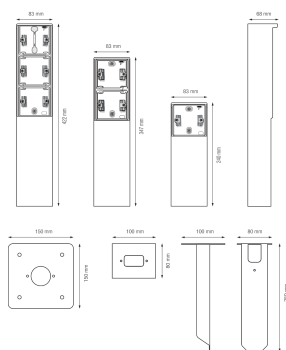

Borne de jardin étanche aux projections d'eau avec piquet, pour une fonction Niko Hydro, couleur blanc

701-36810

CE

4 ans de
garantie

La borne de jardin peut accueillir une fonction Niko Hydro de votre choix. Elle a un degré de protection IP55 et est équipée d'un piquet qui doit être enfoncé directement dans le sol. Grâce à son design fonctionnel et élégant, la borne de jardin s'adapte parfaitement aux espaces extérieurs, comme les terrasses et les cuisines extérieures. De plus, l'ensemble est étanche aux projections d'eau, ce qui le rend extrêmement bien adapté à une utilisation dans les zones humides et les environnements riches en ammoniac. Veuillez noter que le cadre d'adaptation XXX-85000 doit être utilisé pour intégrer des fonctions de 45 x 45 mm, telles que des modules de données, des prises téléphoniques, des connexions audio et des prises TV/FM, dans la borne de jardin.

Données techniques

Borne de jardin étanche aux projections d'eau avec piquet, pour une fonction Niko Hydro, couleur blanc.

Produit artisanal : de petites différences de forme peuvent se produire

- Nombre de mécanismes: 1
- Matériau boîtier: acier inoxydable
- Couleur de finition: blanc
- Couleur RAL (par approximation): 9010
- Couleur NCS (par approximation): NCS S 0502-Y50R
- Traitement de surface: coloré dans la masse
- Température ambiante minimum: 25 °C
- Température ambiante maximum: 55 °C
- Degré de protection: IP55 pour la combinaison fonction et boîte de montage étanche aux projections d'eau
- Résistance aux chocs: la combinaison d'un mécanisme Hydro et d'une boîte en saillie ou encastrée présente une résistance aux chocs de IK07 avec une température minimale de -25 °C et une température maximale de 55 °C
- Dimensions (HxLxP): 240 mm x 83 mm x 68 mm
- Marquage: CE

Dimensions

Schéma de câblage