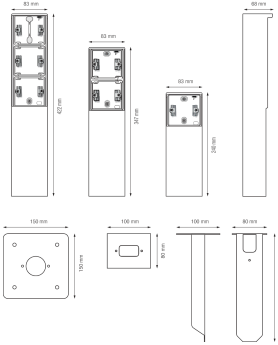

Borne de jardin étanche aux projections d'eau avec piquet, à trois fonctions Niko Hydro, couleur blanc

701-36830

CE

4 ans de
garantie

La borne de jardin peut accueillir trois fonctions Niko Hydro de votre choix. Elle a un degré de protection IP55 et est équipée d'un piquet qui doit être enfoncé directement dans le sol. Grâce à son design fonctionnel et élégant, la borne de jardin s'adapte parfaitement aux espaces extérieurs, comme les terrasses et les cuisines extérieures. De plus, l'ensemble est étanche aux projections d'eau, ce qui le rend extrêmement bien adapté à une utilisation dans les zones humides et les environnements riches en ammoniac. Veuillez noter que le cadre d'adaptation XXX-85000 doit être utilisé pour intégrer des fonctions de 45 x 45 mm, telles que des modules de données, des prises téléphoniques, des connexions audio et des prises TV/FM, dans la borne de jardin.

Données techniques

Borne de jardin étanche aux projections d'eau avec piquet, à trois fonctions Niko Hydro, couleur blanc.

Produit artisanal : de petites différences de forme peuvent se produire

- Fonction:
 - prise de courant
 - bus de contact avec une grande surface de contact qui ne reposent pas sur le socle pour être connectés
- Nombre de mécanismes: 3
- Matériau boîtier: acier inoxydable
- Couleur de finition: blanc
- Couleur RAL (par approximation): 9010
- Couleur NCS (par approximation): NCS S 0502-Y50R
- Traitement de surface: coloré dans la masse
- Température ambiante minimum: 25 °C
- Température ambiante maximum: 55 °C
- Degré de protection: IP55 pour la combinaison fonction et boîte de montage étanche aux projections d'eau
- Résistance aux chocs: la combinaison d'un mécanisme Hydro et d'une boîte en saillie ou encastrée présente une résistance aux chocs de IK07 avec une température minimale de -25 °C et une température maximale de 55 °C
- Dimensions (HxLxP): 422 mm x 83 mm x 68 mm

- Marquage: CE

Dimensions

Schéma de câblage