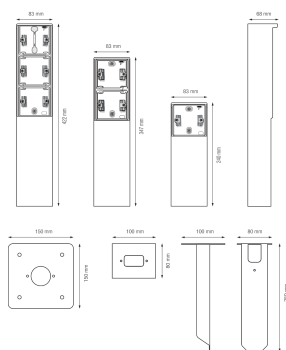

Borne de jardin étanche aux projections d'eau avec platine, pour une fonction Niko Hydro, couleur blanc

701-36910

CE

4 ans de
garantie

La borne de jardin peut accueillir une fonction Niko Hydro de votre choix. Elle a un degré de protection IP55 et est équipée d'une platine pour l'installation sur une surface solide. Grâce à son design fonctionnel et élégant, la borne de jardin s'adapte parfaitement aux espaces extérieurs, comme les terrasses et les cuisines extérieures. De plus, l'ensemble est étanche aux projections d'eau, ce qui le rend extrêmement bien adapté à une utilisation dans les zones humides et les environnements riches en ammoniac. Veuillez noter que le cadre d'adaptation XXX-85000 doit être utilisé pour intégrer des fonctions de 45 x 45 mm, telles que des modules de données, des prises téléphoniques, des connexions audio et des prises TV/FM, dans la borne de jardin.

Données techniques

Borne de jardin étanche aux projections d'eau avec platine, pour une fonction Niko Hydro, couleur blanc.

Produit artisanal : de petites différences de forme peuvent se produire

- Nombre de mécanismes: 1
- Matériau boîtier: acier inoxydable
- Couleur de finition: blanc
- Couleur RAL (par approximation): 9010
- Couleur NCS (par approximation): NCS S 0502-Y50R
- Traitement de surface: coloré dans la masse
- Température ambiante minimum: 25 °C
- Température ambiante maximum: 55 °C
- Degré de protection: IP55 pour la combinaison fonction et boîte de montage étanche aux projections d'eau
- Résistance aux chocs: la combinaison d'un mécanisme Hydro et d'une boîte en saillie ou encastrée présente une résistance aux chocs de IK07 avec une température minimale de -25 °C et une température maximale de 55 °C
- Dimensions (HxLxP): 240 mm x 83 mm x 68 mm
- Marquage: CE

Dimensions

Schéma de câblage