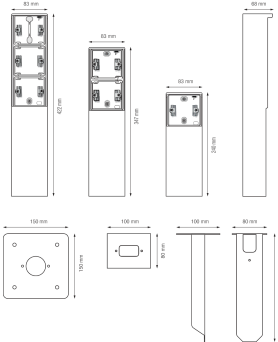

# Borne de jardin étanche aux projections d'eau avec platine, pour trois fonctions Niko Hydro, couleur blanc

**701-36930**

CE

4 ans de  
garantie

La borne de jardin peut accueillir trois fonctions Niko Hydro de votre choix. Elle a un degré de protection IP55 et est équipée d'une platine pour l'installation sur une surface solide. Grâce à son design fonctionnel et élégant, la borne de jardin s'adapte parfaitement aux espaces extérieurs, comme les terrasses et les cuisines extérieures. De plus, l'ensemble est étanche aux projections d'eau, ce qui le rend extrêmement bien adapté à une utilisation dans les zones humides et les environnements riches en ammoniac. Veuillez noter que le cadre d'adaptation XXX-85000 doit être utilisé pour intégrer des fonctions de 45 x 45 mm, telles que des modules de données, des prises téléphoniques, des connexions audio et des prises TV/FM, dans la borne de jardin.

## Données techniques

Borne de jardin étanche aux projections d'eau avec platine, pour trois fonctions Niko Hydro, couleur blanc.

Produit artisanal : de petites différences de forme peuvent se produire

- Fonction:
  - prise de courant
  - bus de contact avec une grande surface de contact qui ne reposent pas sur le socle pour être connectés
- Nombre de mécanismes: 3
- Matériau boîtier: acier inoxydable
- Couleur de finition: blanc
- Couleur RAL (par approximation): 9010
- Couleur NCS (par approximation): NCS S 0502-Y50R
- Traitement de surface: coloré dans la masse
- Température ambiante minimum: 25 °C
- Température ambiante maximum: 55 °C
- Degré de protection: IP55 pour la combinaison fonction et boîte de montage étanche aux projections d'eau
- Résistance aux chocs: la combinaison d'un mécanisme Hydro et d'une boîte en saillie ou encastrée présente une résistance aux chocs de IK07 avec une température minimale de -25 °C et une température maximale de 55 °C
- Dimensions (HxLxP): 422 mm x 83 mm x 68 mm

## Dimensions