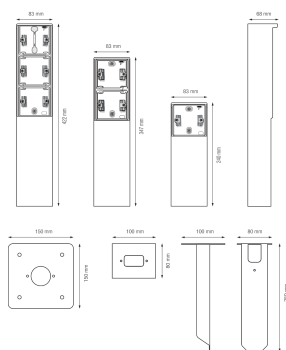

Borne de jardin étanche aux projections d'eau avec piquet, pour une fonction Niko Hydro, couleur noir

761-36810

CE

4 ans de
garantie

La borne de jardin peut accueillir une fonction Niko Hydro de votre choix. Elle a un degré de protection IP55 et est équipée d'un piquet qui doit être enfoncé directement dans le sol. Grâce à son design fonctionnel et élégant, la borne de jardin s'adapte parfaitement aux espaces extérieurs, comme les terrasses et les cuisines extérieures. De plus, l'ensemble est étanche aux projections d'eau, ce qui le rend extrêmement bien adapté à une utilisation dans les zones humides et les environnements riches en ammoniac. Veuillez noter que le cadre d'adaptation XXX-85000 doit être utilisé pour intégrer des fonctions de 45 x 45 mm, telles que des modules de données, des prises téléphoniques, des connexions audio et des prises TV/FM, dans la borne de jardin.

Données techniques

Borne de jardin étanche aux projections d'eau avec piquet, pour une fonction Niko Hydro, couleur noir.

Produit artisanal : de petites différences de forme peuvent se produire

- Nombre de mécanismes: 1
- Matériau boîtier: acier inoxydable
- Couleur de finition: noir
- Couleur RAL (par approximation): 9005
- Traitement de surface: coloré dans la masse
- Température ambiante minimum: 25 °C
- Température ambiante maximum: 55 °C
- Degré de protection: IP55 pour la combinaison fonction et boîte de montage étanche aux projections d'eau
- Résistance aux chocs: la combinaison d'un mécanisme Hydro et d'une boîte en saillie ou encastrée présente une résistance aux chocs de IK07 avec une température minimale de -25 °C et une température maximale de 55 °C
- Dimensions (HxLxP): 240 mm x 83 mm x 68 mm
- Marquage: CE

Dimensions

Schéma de câblage