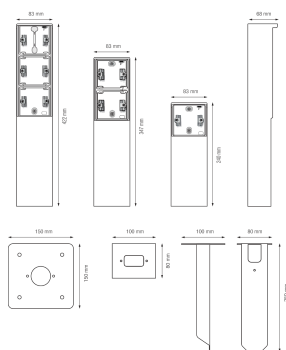

Borne de jardin étanche aux projections d'eau avec piquet, à trois fonctions
Niko Hydro, couleur noir

761-36830

4 ans de
garantie

La borne de jardin peut accueillir trois fonctions Niko Hydro de votre choix. Elle a un degré de protection IP55 et est équipée d'un piquet qui doit être enfoncé directement dans le sol. Grâce à son design fonctionnel et élégant, la borne de jardin s'adapte parfaitement aux espaces extérieurs, comme les terrasses et les cuisines extérieures. De plus, l'ensemble est étanche aux projections d'eau, ce qui le rend extrêmement bien adapté à une utilisation dans les zones humides et les environnements riches en ammoniac. Veuillez noter que le cadre d'adaptation XXX-85000 doit être utilisé pour intégrer des fonctions de 45 x 45 mm, telles que des modules de données, des prises téléphoniques, des connexions audio et des prises TV/FM, dans la borne de jardin.

Données techniques

Borne de jardin étanche aux projections d'eau avec piquet, à trois fonctions Niko Hydro, couleur noir.

Produit artisanal : de petites différences de forme peuvent se produire

- Fonction:
 - prise de courant
 - bus de contact avec une grande surface de contact qui ne reposent pas sur le socle pour être connectés
- Nombre de mécanismes: 3
- Matériau boîtier: acier inoxydable
- Couleur de finition: noir
- Couleur RAL (par approximation): 9005
- Traitement de surface: coloré dans la masse
- Température ambiante minimum: 25 °C
- Température ambiante maximum: 55 °C
- Degré de protection: IP55 pour la combinaison fonction et boîte de montage étanche aux projections d'eau
- Résistance aux chocs: la combinaison d'un mécanisme Hydro et d'une boîte en saillie ou encastrée présente une résistance aux chocs de IK07 avec une température minimale de -25 °C et une température maximale de 55 °C
- Dimensions (HxLxP): 422 mm x 83 mm x 68 mm
- Marquage: CE

Dimensions

Schéma de câblage