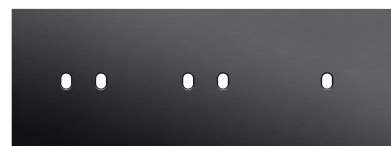

# Plaque de recouvrement triple, horizontale 71 mm d'entraxe, pour deux fonctions de commutation double et une fonction de commutation simple, Niko Toggle alu black brushed

**224-57704**

4 ans de  
garantie

La plaque de recouvrement triple Niko Toggle, horizontale, s'enclenche sur deux fonctions de commutation double et une fonction de commutation simple that have been horizontally installed next to each other with a centre distance of 71 mm. La plaque de recouvrement se combine avec toute barre Niko Toggle disponible pour les fonctions de commutation simple et double. Se compose d'un cadre supérieur, d'un guide lumineux et d'un cadre inférieur qui sont interconnectés mécaniquement. Le cadre supérieur est en aluminium. Le cadre inférieur est en polycarbonate (PC), gris foncé + acrylique-styrène-acrylate (ASA), black coated. L'épaisseur du cadre supérieur est de 6 mm, celle du cadre inférieur de 2 mm.

Niko recommande une combinaison de design avec un set de finition dans la couleur suivante : alu black.

- Matériaux exclusifs
- Design vintage authentique
- Design et savoir-faire belges
- Design adapté à la gamme Niko Pure
- Qualité Niko éprouvée
- Concept unique d'interrupteur éclairé (par l'ajout d'une LED témoin)

## Données techniques

Plaque de recouvrement triple, horizontale 71 mm d'entraxe, pour deux fonctions de commutation double et une fonction de commutation simple, Niko Toggle alu black brushed.

- Triple plaque de recouvrement pour trois interrupteurs.
- Couleur de finition plaque de recouvrement: alu black brushed
- Couleur RAL (par approximation): 000 20 00
- Couleur NCS (par approximation): NCS S 8005-R50B
- Couleur recommandée pour enjoliveur: alu black
- Type de cadre: Se compose d'un cadre supérieur, d'un guide lumineux et d'un cadre inférieur qui sont interconnectés mécaniquement.
- Matériau boîtier: Le cadre supérieur est en aluminium. Le cadre inférieur est en polycarbonate (PC), gris foncé + acrylique-styrène-acrylate (ASA),